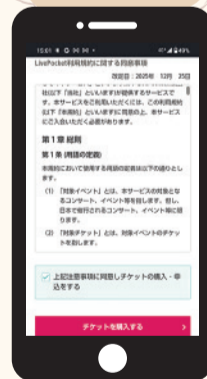

### 申し込み手順

※チケット申込には  
LivePocketの  
会員登録が  
必要です。

右上の  
QRコード  
を読み取る

チケットの購入・利用に関して  
は、Live Pocket の利用規約に  
基づきます。サイト内の操作指  
示に従って決済を完了させて下  
さい。

「チケットを購入する」  
ボタンを押してください

チケットを  
お選びください

お支払い方法の選択  
各種クレジットカード、  
コンビニエンスストア払いから  
お選びいただけます

内容を確認し、  
申し込み確定ボタンを  
押します

申し込み完了!

デジタルチケット  
(QRコード)が  
発券されます!

当日受付にて  
ご提示ください。

### 諸注意

※参加申し込みは本人に限ります。

※お申し込みいただいた個人情報は市民タイムス・ホテルブエナビスタからののお知らせ以外には使用いたしません。

※当日会場受付にて本人確認を行います。顔写真入りの身分証明書(運転免許証、マイナンバーカード、パスポート等)を必ずご持参ください。

※当日はご購入いただいたライブポケットのチケット画面をご提示いただきますので、閲覧できる端末(スマートフォン、タブレット等)をご持参ください。