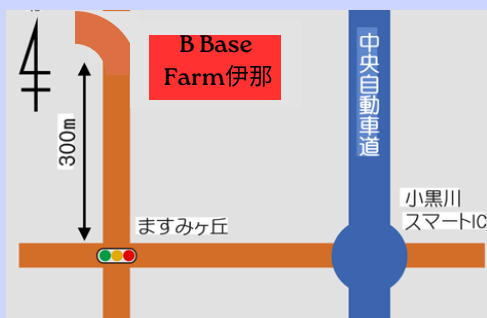

恋するブルーベリー婚

～ブルーベリー狩り & ピザ作り～

2026.7.18(sat)

時間

15:00 ~
17:30

園内食べ放題！
どの粒に出会いが...
あま〜い1粒を...

摘みたて
ブルーベリーを使って
ペアでピザ作り♡

独身男性・女性 各4名
参加費 3,000円

応募者多数の場合、
抽選となります

会場：B Base Farm伊那
伊那市小沢7318-2

お申込みはコチラ
締め切り 7/7(火)まで

主催：伊那市 地域創造課
(いなし出会いサポートセンター)

e-deai@inacity.jp
TEL: 0265-71-4071